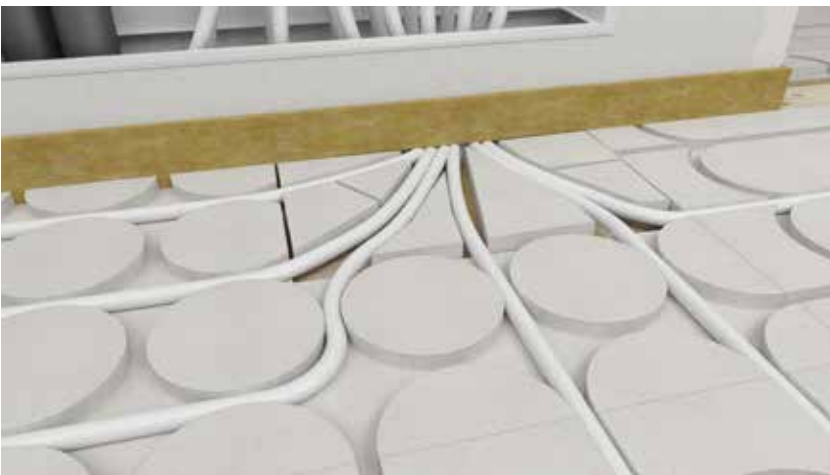

Er zijn 3 opbouw mogelijkheden:

1. Bovenzijde voorzien van een extra fermacell® gipsvezelplaat, volvlaksof Therm25™ element verlijmd en bevestigd.
2. Onderzijde voorzien van een fermacell® gipsvezelplaat waarop Therm25™ element wordt verlijmd en bevestigd. Bovenzijde geëgaliseerd.
3. fermacell® Therm25™ element wordt over de gehele -vlakke en draagkrachtige- ondervloer verlijmd en aan de bovenzijde volledig geëgaliseerd.

Kortom, wie vloerverwarming aan moet leggen en een droogbouwsysteem zoekt waarmee je snel en makkelijk kunt werken,

die kiest voor fermacell® Therm25™ van James Hardie. Tijdelijk met gratis Makita accuboormachine bij aankoop van minimaal 80 m² Therm25™. Scan voor de actievoorwaarde de QR-code.